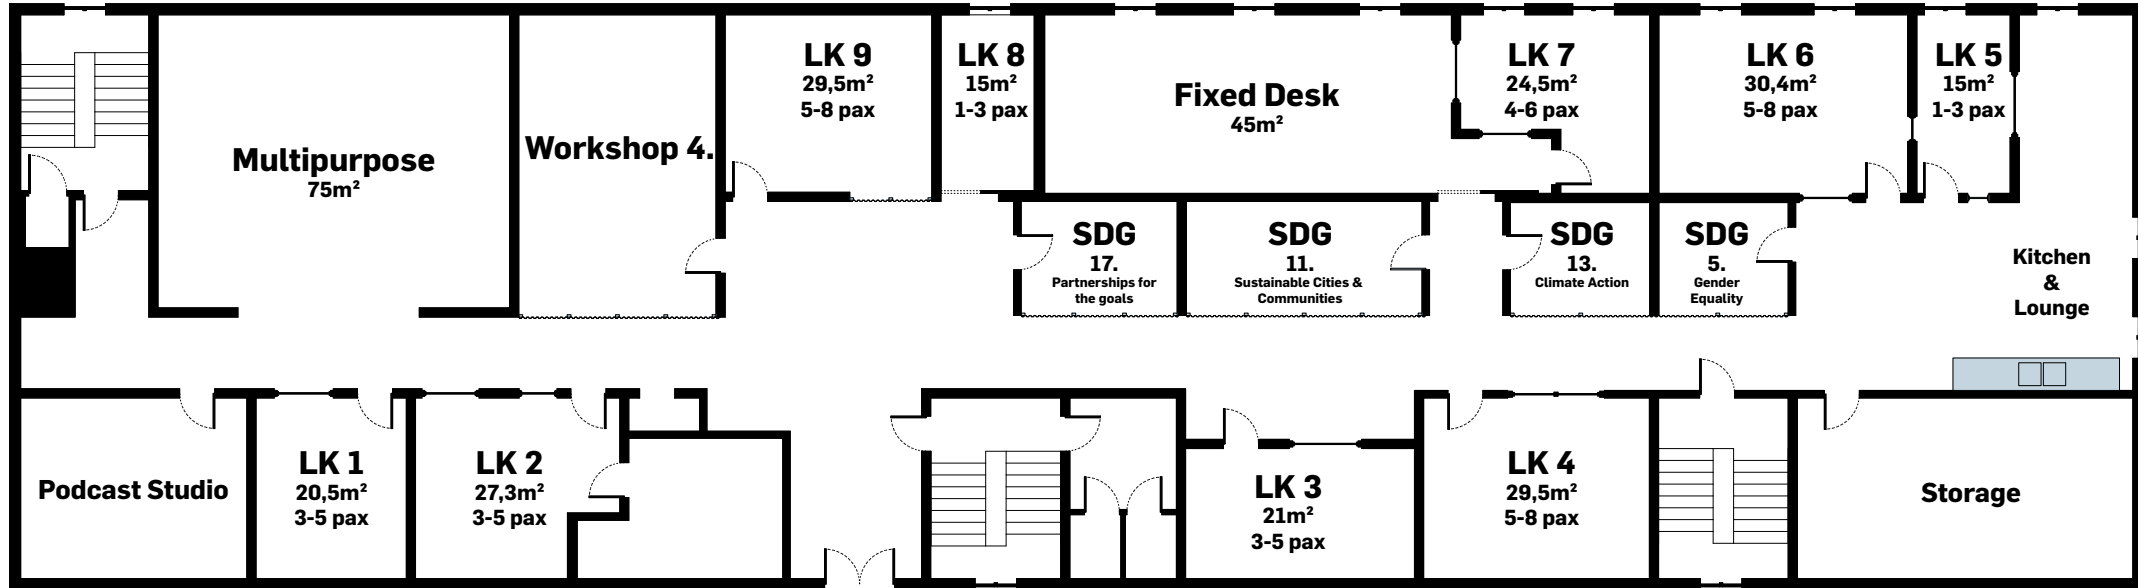

DISIE FLOOR LAYOUT

FOR DISIE COPENHAGEN 4th floor

Enghavevej 80 4th floor, 2450 København

All prices are per month excl. moms/VAT

Square meters	Number of people (Recommended)	Price	Room name
15m ²	1-3	4.500 DKK	LK 8
15m ²	1-3	4.500 DKK	LK 5
20,5m ²	3-5	6.600 DKK	LK 1
21m ²	3-5	6.900 DKK	LK 3
24,5m ²	4-6	8.000 DKK	LK 7
27,3m ²	5-7	9.000 DKK	LK 2
29,4m ²	5-8	10.000 DKK	LK 9
29,5m ²	5-8	10.000 DKK	LK 4
30,4m ²	5-8	10.000 DKK	LK 6