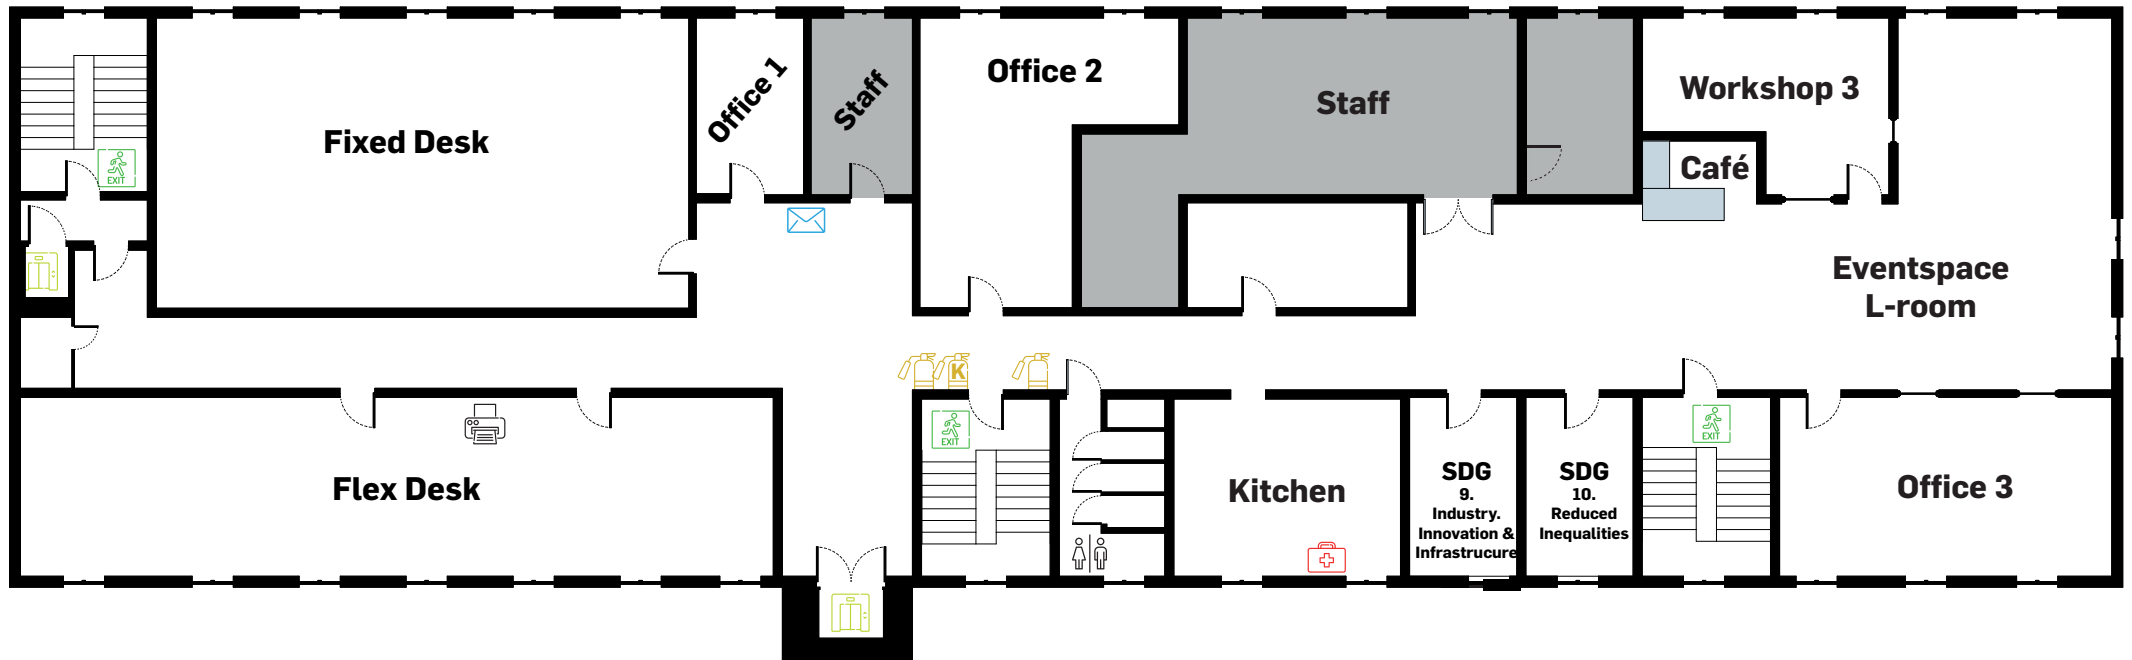

# DISIE COPENHAGEN

Enghavevej 80C 3rd floor, 2450 København

Contact: office@disie.dk

**Printer**  
Printer

**Elevator**  
Elevator

**Post**  
Mail

**Skumslukker**  
(Papir, tekstiler, træ)  
Dry chemical  
extinguisher  
(paper, wood, textiles)