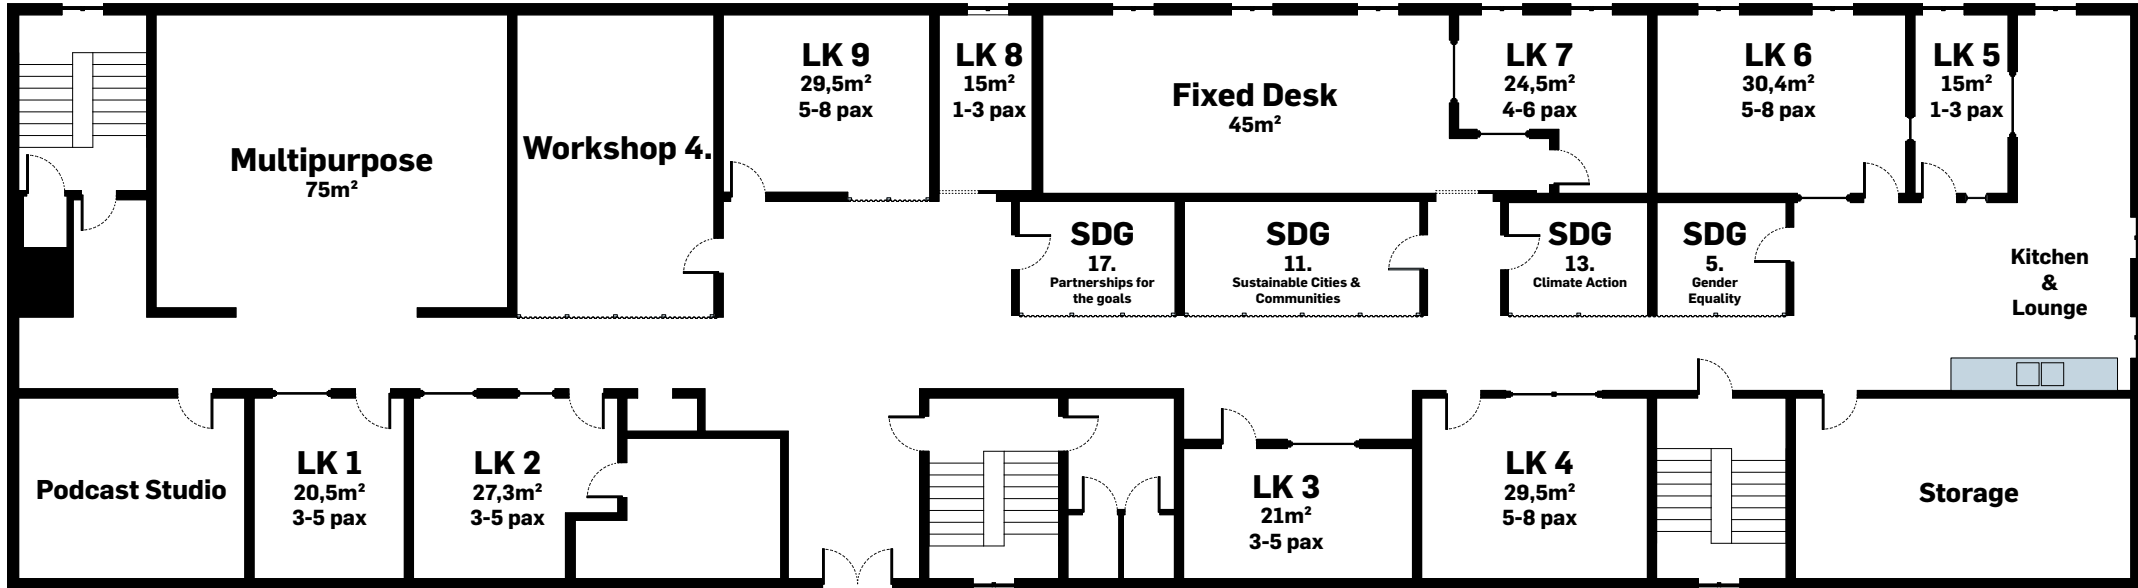

DISIE COPENHAGEN

Enghavevej 80 4th floor, 2450 København

All prices are per month excl. moms/VAT

Contact: office@disie.dk

Square meters	Number of people (Recommended)	Price	Room name
15m ²	1-3	4.500 DKK	LK 8
15m ²	1-3	4.500 DKK	LK 5
20,5m ²	3-5	6.600 DKK	LK 1
21m ²	3-5	6.900 DKK	LK 3
24,5m ²	4-6	8.000 DKK	LK 7
27,3m ²	5-7	9.000 DKK	LK 2
29,4m ²	5-8	10.000 DKK	LK 9
29,5m ²	5-8	10.000 DKK	LK 4
30,4m ²	5-8	10.000 DKK	LK 6